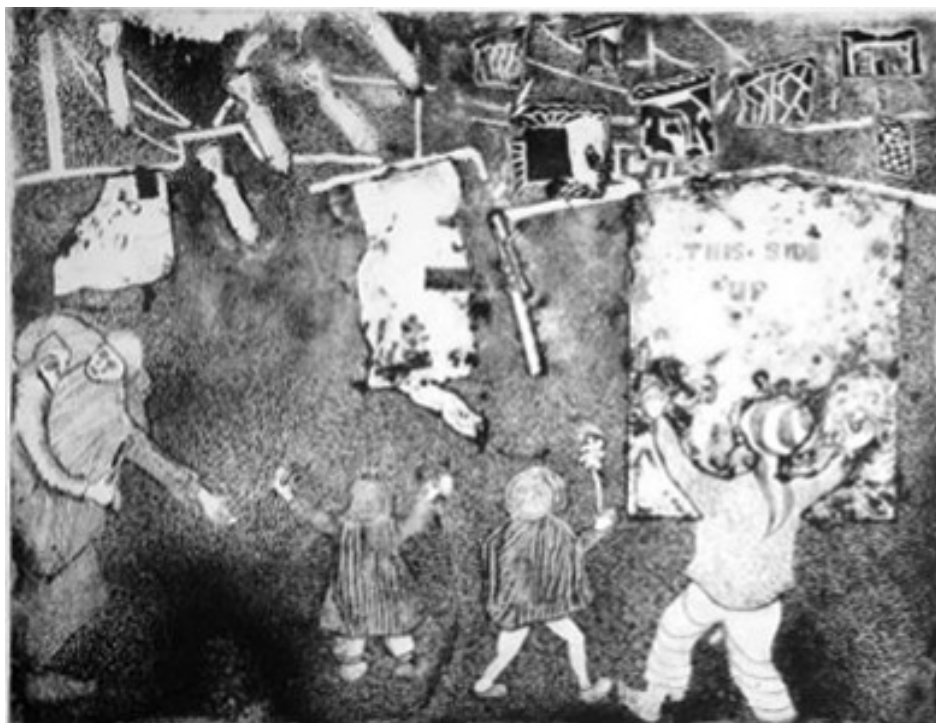

RAUL VELASCO
**Città di sogno secondo l'impero-
modello per l'espatriazione , 2005**

Acquaforte e acquatinta
Matrice mm. 620 x 790
Foglio mm.
P. di A.
Colore nero

RAUL VELASCO
Quelques dechets, 2006

Tecnica mista
Matrice mm. 580 x 640 c.a.
Foglio mm. 700 x 800
Colore nero